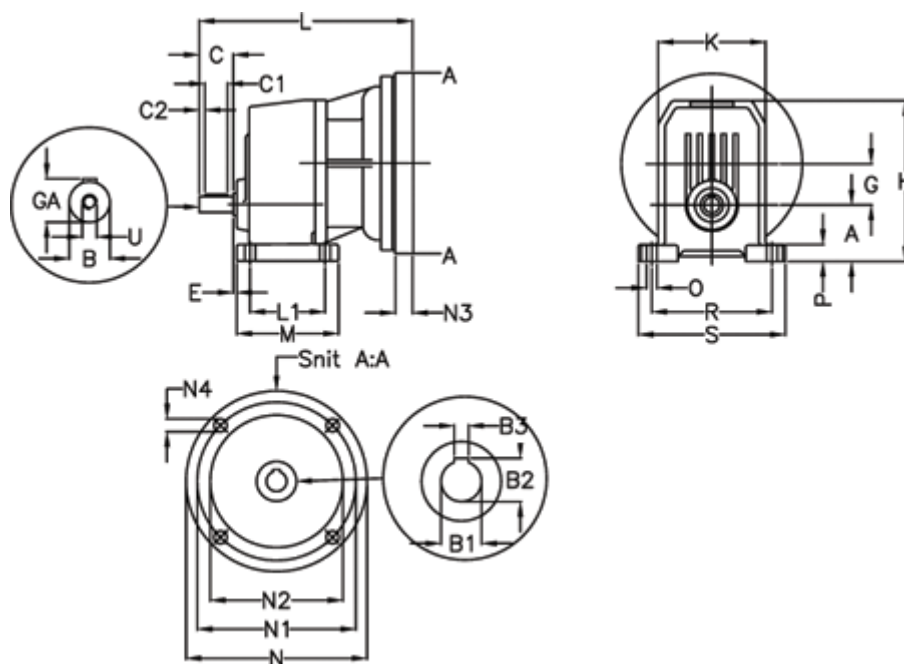

Varenummer: 40550200311225
 Beskrivelse: Tandhjulsgear S201P-3,1-P71B5

Mål

A = 55	E = 19.0	M = 107.5	R = 130
B = 19	F = 6x6x30	N = 160	S = 155
B1 = 14	G = 43.5	N1 = 130	U = M6
B2 = 16.3	GA = 21.5	N2 = 110	
B3 = 5	H = 164.5	N3 = -	
C = 40	K = 110	N4 = M8x16	
C1 = 30	L = 207	O = 10	
C2 = 5	L1 = 77.5	P = 17.5	